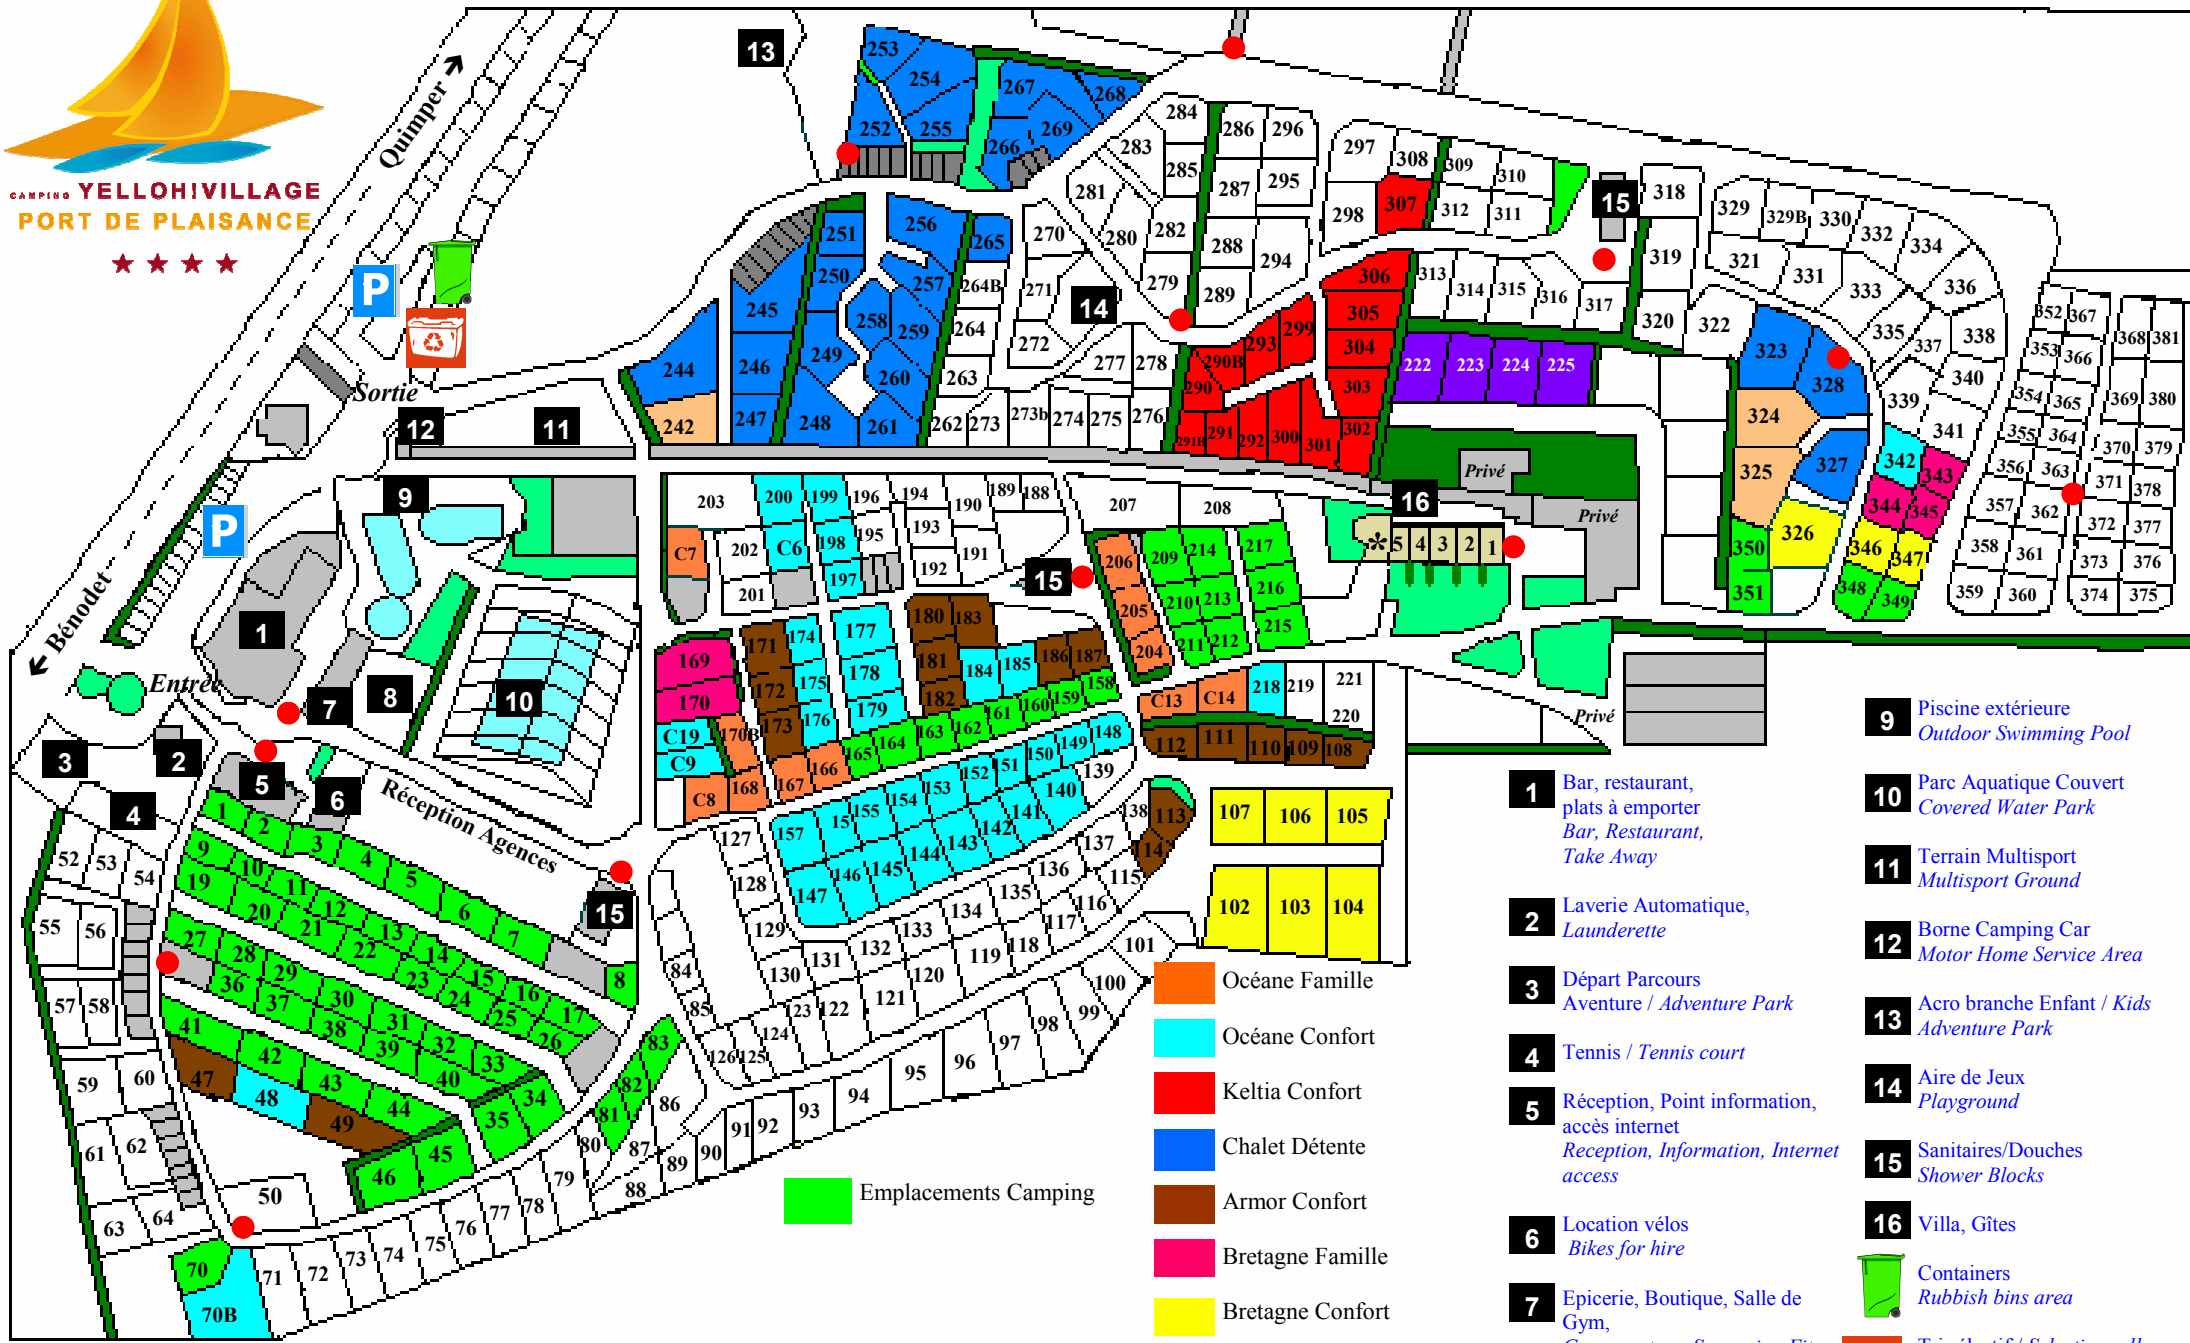

CAMPING YELLOHIVILLAGE
PORT DE PLAISANCE

★★★★

- Océane Famille
- Océane Confort
- Keltia Confort
- Chalet Détente
- Armor Confort
- Bretagne Famille
- Bretagne Confort
- Chalet Star
- Harmonie
- Penty, La Longère*

Emplacements Camping

- 1** Bar, restaurant, plats à emporter
Bar, Restaurant, Take Away
 - 2** Laverie Automatique, *Laundrette*
 - 3** Départ Parcours Aventure / *Adventure Park*
 - 4** Tennis / *Tennis court*
 - 5** Réception, Point information, accès internet
Reception, Information, Internet access
 - 6** Location vélos *Bikes for hire*
 - 7** Epicerie, Boutique, Salle de Gym,
Grocery store, Souvenirs, Fitness Room,
 - 8** Club Enfant, *Kids Club*
Aire de Jeux, Kids playground
 - 9** Piscine extérieure
Outdoor Swimming Pool
 - 10** Parc Aquatique Couvert
Covered Water Park
 - 11** Terrain Multisport
Multisport Ground
 - 12** Borne Camping Car
Motor Home Service Area
 - 13** Acro branche Enfant / *Kids Adventure Park*
 - 14** Aire de Jeux
Playground
 - 15** Sanitaires/Douches
Shower Blocks
 - 16** Villa, Gîtes
- Containers
Rubbish bins area
 - Tri sélectif / *Selective collection of garbage*
 - Extincteurs / *Extinguisher*